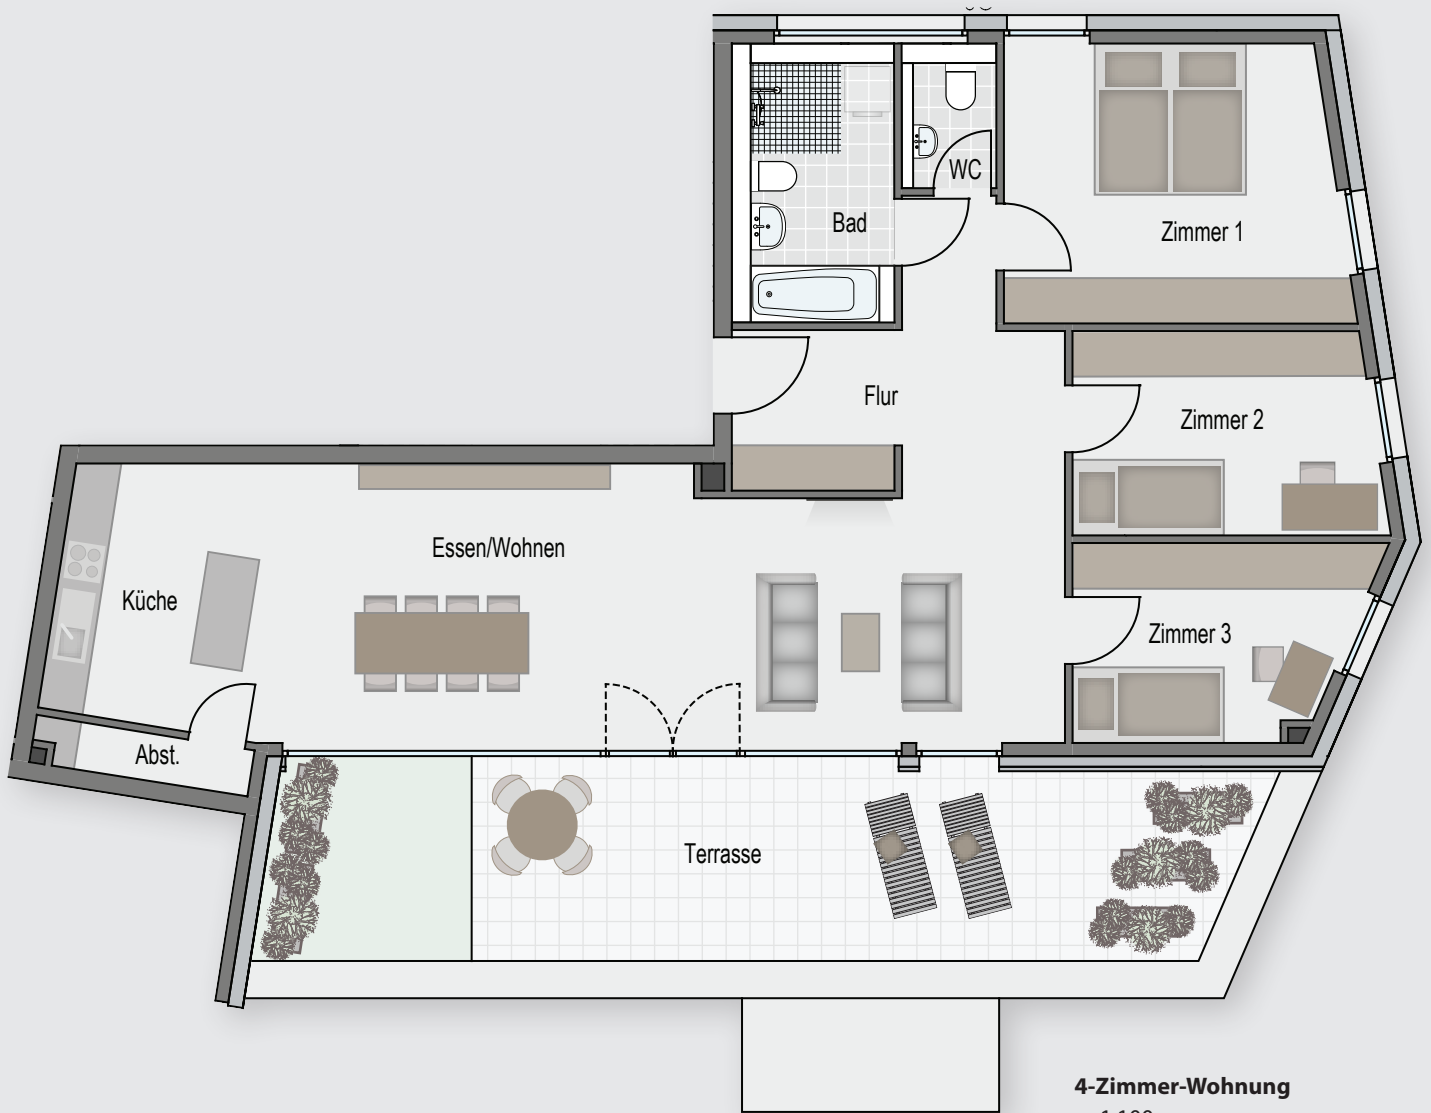

Geislingen | Brunnenstr. 23

Dachgeschoss Wohnung Nr. 8

4-Zimmer-Wohnung
m 1:100

Essen/Wohnen	36,72 m ²
Küche	10,35 m ²
Zimmer 1	16,13 m ²
Zimmer 2	10,77 m ²
Zimmer 3	9,38 m ²
Bad	6,51 m ²
WC	1,82 m ²
Flur	11,69 m ²
Abst.	1,68 m ²
Terrasse	
(26,57 m ² /2)	13,29 m ²
Gesamtwohnfläche	118,34 m²