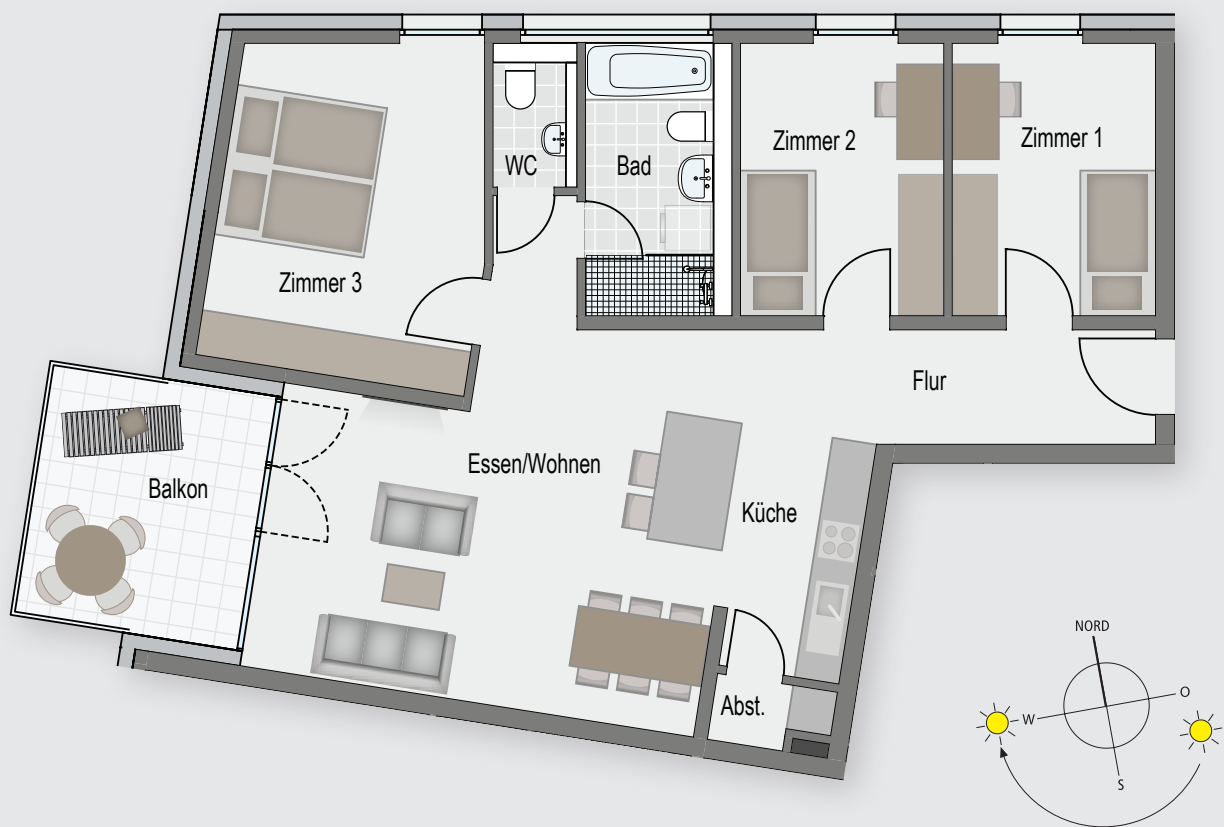

Geislingen | Brunnenstr. 23

2. Obergeschoss Wohnung Nr. 7

4-Zimmer-Wohnung

m 1:100

Essen/Wohnen	22,65 m ²
Küche	7,29 m ²
Zimmer 1	9,62 m ²
Zimmer 2	9,68 m ²
Zimmer 3	15,20 m ²
Bad	6,09 m ²
WC	1,61 m ²
Flur	13,32 m ²
Abst.	1,22 m ²
<hr/>	
Terrasse (9,94 m ² /2)	4,97 m ²
Gesamtwohnfläche	91,65 m²