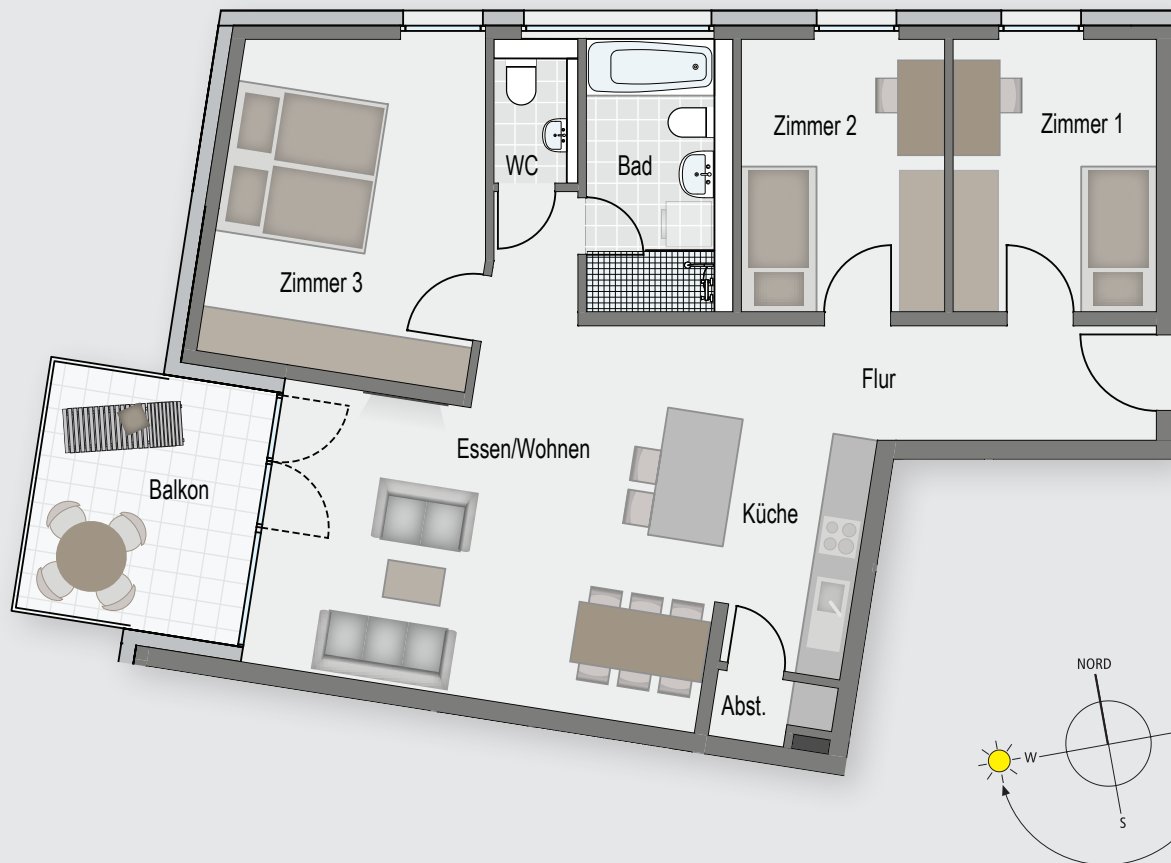

Geislingen | Brunnenstr. 23

1. Obergeschoss Wohnung Nr. 4

4-Zimmer-Wohnung

m 1:100

Essen/Wohnen	22,64 m ²
Küche	7,30 m ²
Zimmer 1	9,62 m ²
Zimmer 2	9,68 m ²
Zimmer 3	15,20 m ²
Bad	6,09 m ²
WC	1,61 m ²
Flur	13,32 m ²
Abst.	1,23 m ²
<hr/>	
Terrasse (9,94 m ² /2)	4,97 m ²
Gesamtwohnfläche	91,66 m²