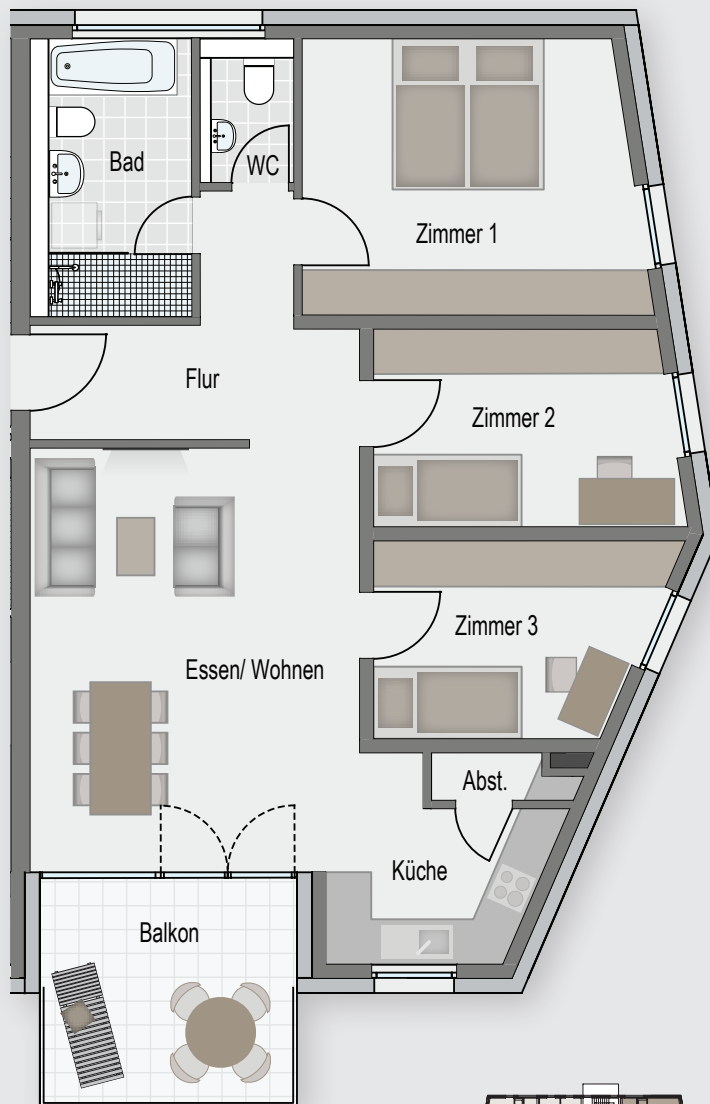

## Geislingen | Brunnenstr. 23

### 1. Obergeschoss Wohnung Nr. 2

#### 4-Zimmer-Wohnung

m 1:100

Essen/Wohnen	23,67 m <sup>2</sup>
Küche	6,61 m <sup>2</sup>
Zimmer 1	15,89 m <sup>2</sup>
Zimmer 2	10,20 m <sup>2</sup>
Zimmer 3	9,21 m <sup>2</sup>
Bad	6,97 m <sup>2</sup>
WC	1,82 m <sup>2</sup>
Flur	8,92 m <sup>2</sup>
Abst.	1,08 m <sup>2</sup>

Terrasse  
(9,94 m<sup>2</sup>/2) 4,97 m<sup>2</sup>

**Gesamtwohnfläche 89,34 m<sup>2</sup>**