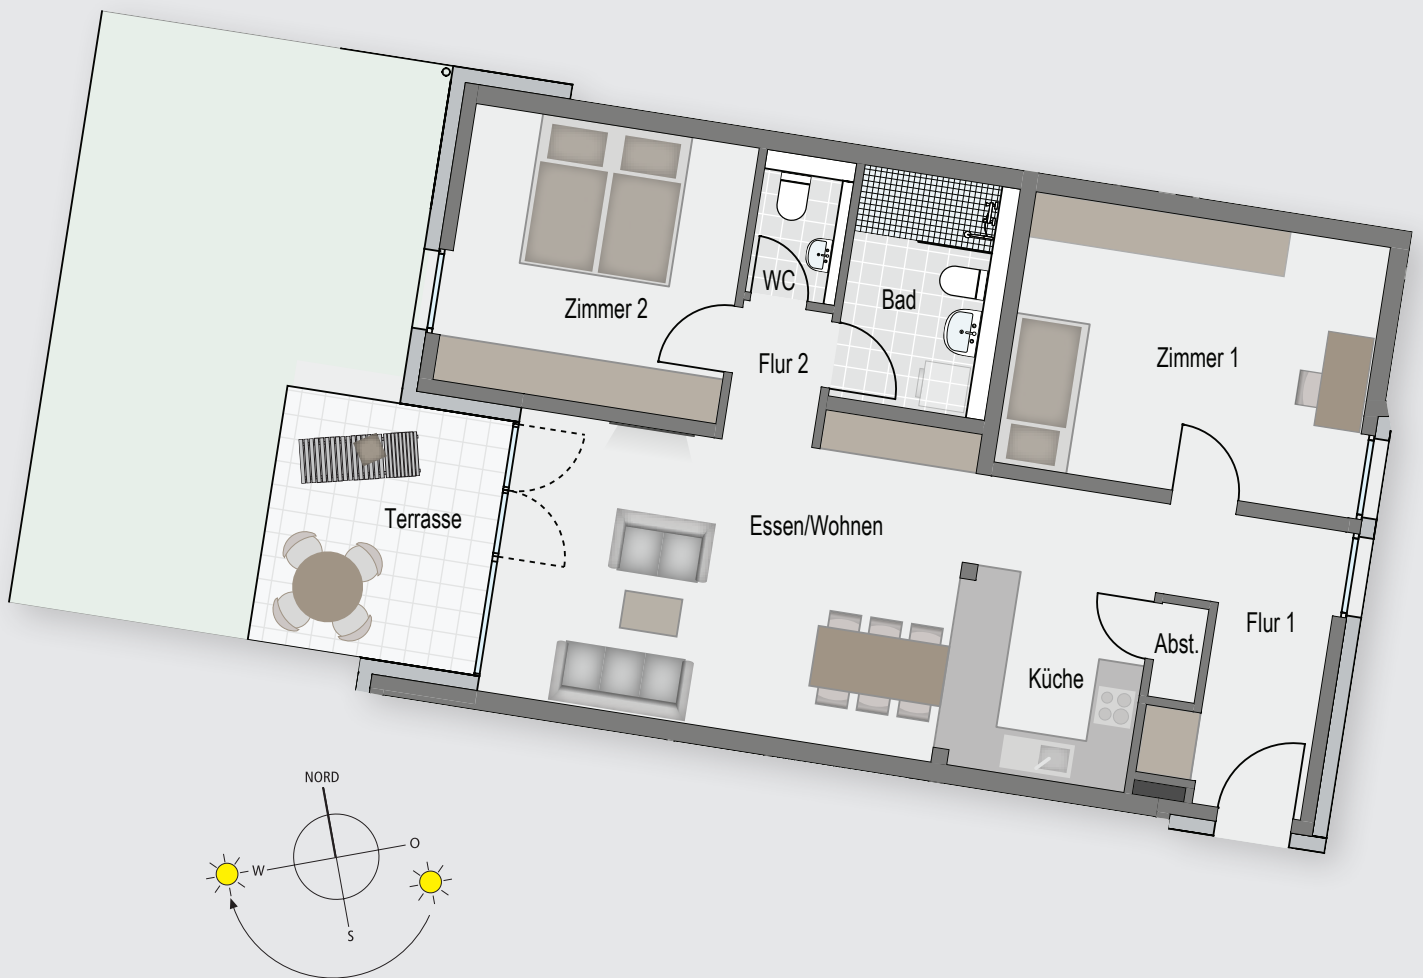

# Geislingen | Brunnenstr. 23

Erdgeschoss Wohnung Nr. 14

### 3-Zimmer-Wohnung

m 1:100

Essen/Wohnen	24,19 m <sup>2</sup>
Küche	6,79 m <sup>2</sup>
Zimmer 1	16,99 m <sup>2</sup>
Zimmer 2	13,90 m <sup>2</sup>
Bad	5,68 m <sup>2</sup>
WC	1,75 m <sup>2</sup>
Flur 1	10,51 m <sup>2</sup>
Flur 2	2,24 m <sup>2</sup>
Abst.	0,80 m <sup>2</sup>

Terrasse  
(10,26 m<sup>2</sup>/2) 5,13 m<sup>2</sup>

**Gesamtwohnfläche 87,98 m<sup>2</sup>**