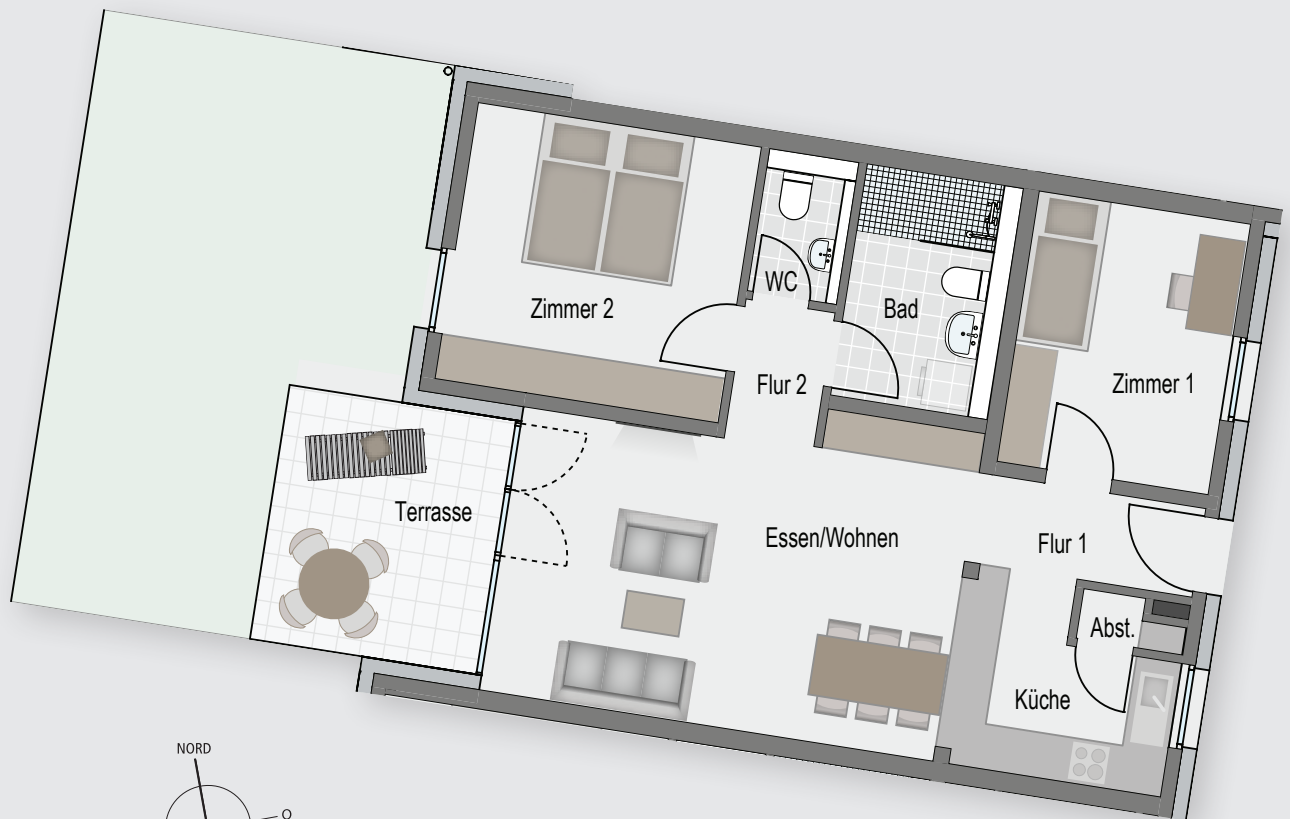

Geislingen | Brunnenstr. 23

Erdgeschoss Wohnung Nr. 13

3-Zimmer-Wohnung m 1:100

Essen/Wohnen	24,21 m ²
Küche	6,64 m ²
Zimmer 1	10,10 m ²
Zimmer 2	13,90 m ²
Bad	5,68 m ²
WC	1,75 m ²
Flur 1	3,58 m ²
Flur 2	2,24 m ²
Abst.	0,78 m ²
Terrasse (10,26 m ² /2)	5,13 m ²
Gesamtwohnfläche	74,01 m²