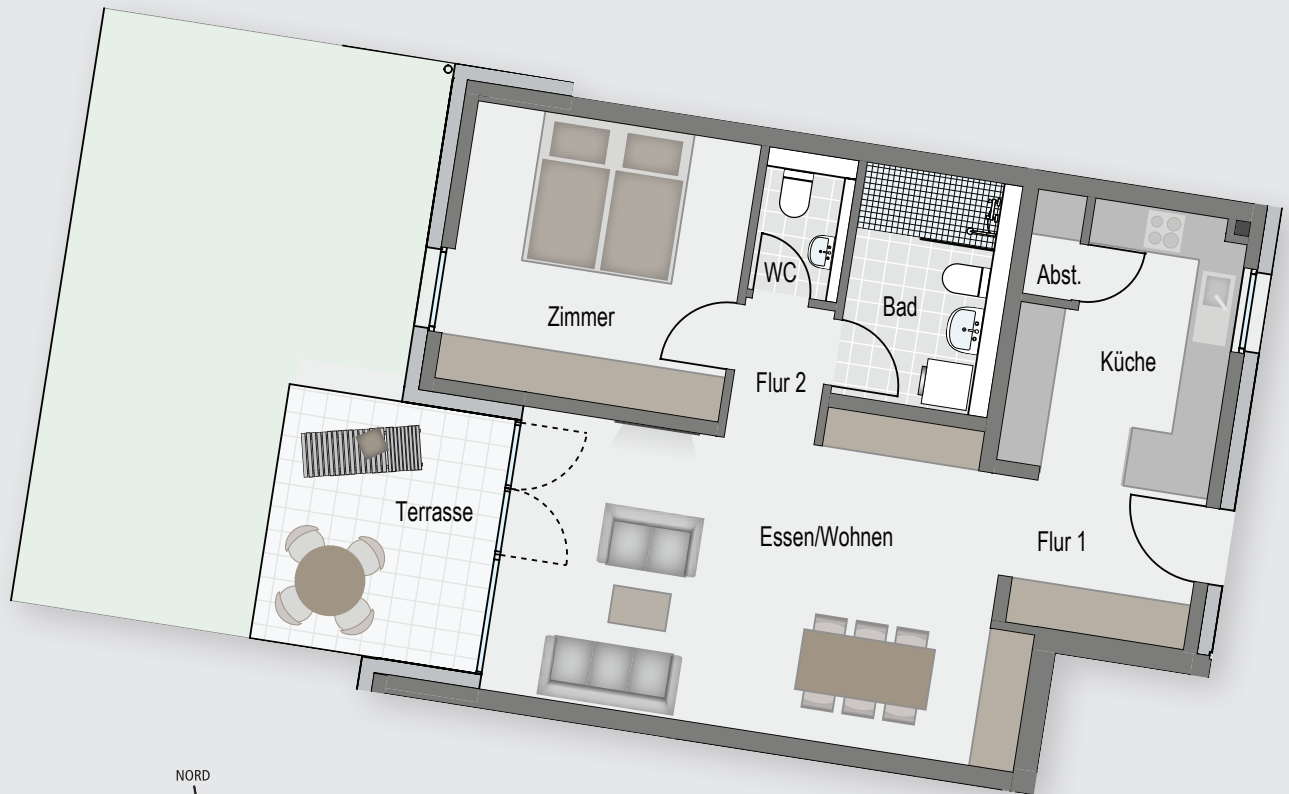

Geislingen | Brunnenstr. 23

Erdgeschoss Wohnung Nr. 12

2-Zimmer-Wohnung

m 1:100

Essen/Wohnen	27,08 m ²
Küche	9,39 m ²
Zimmer	13,96 m ²
Bad	5,68 m ²
WC	1,75 m ²
Flur 1	4,74 m ²
Flur 2	2,24 m ²
Abst.	0,90 m ²
Terrasse (10,26 m ² /2)	5,13 m ²
Gesamtwohnfläche	70,87 m²