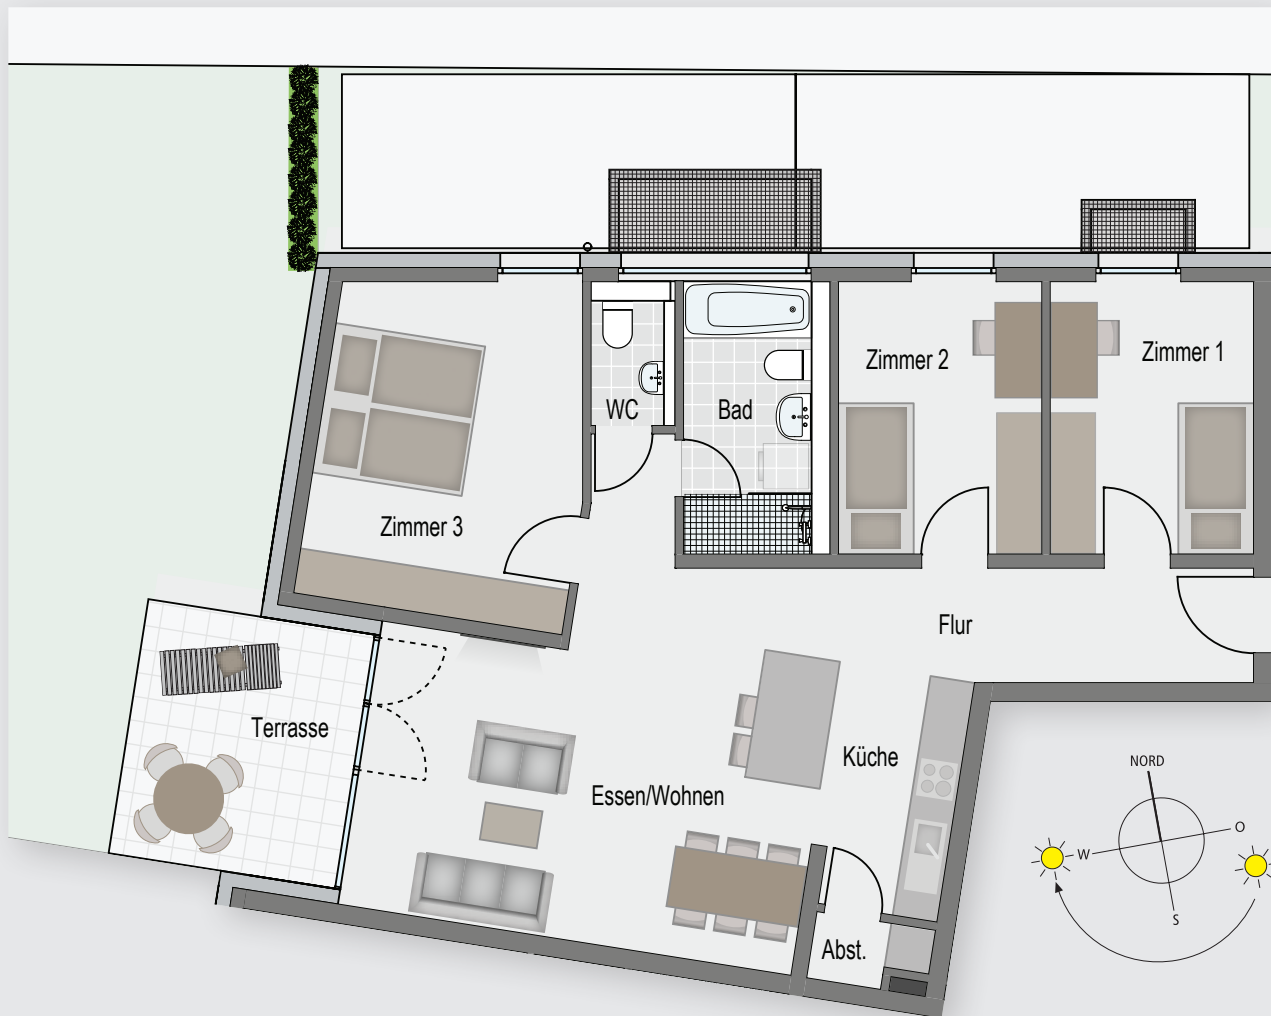

Geislingen | Brunnenstr. 23

Erdgeschoss Wohnung Nr. 1

4-Zimmer-Wohnung

m 1:100

Essen/Wohnen	22,64 m ²
Küche	7,27 m ²
Zimmer 1	9,62 m ²
Zimmer 2	9,68 m ²
Zimmer 3	15,20 m ²
Bad	6,09 m ²
WC	1,61 m ²
Flur	13,32 m ²
Abst.	1,22 m ²

Terrasse
(10,26 m²/2) 5,13 m²

Gesamtwohnfläche 91,78 m²